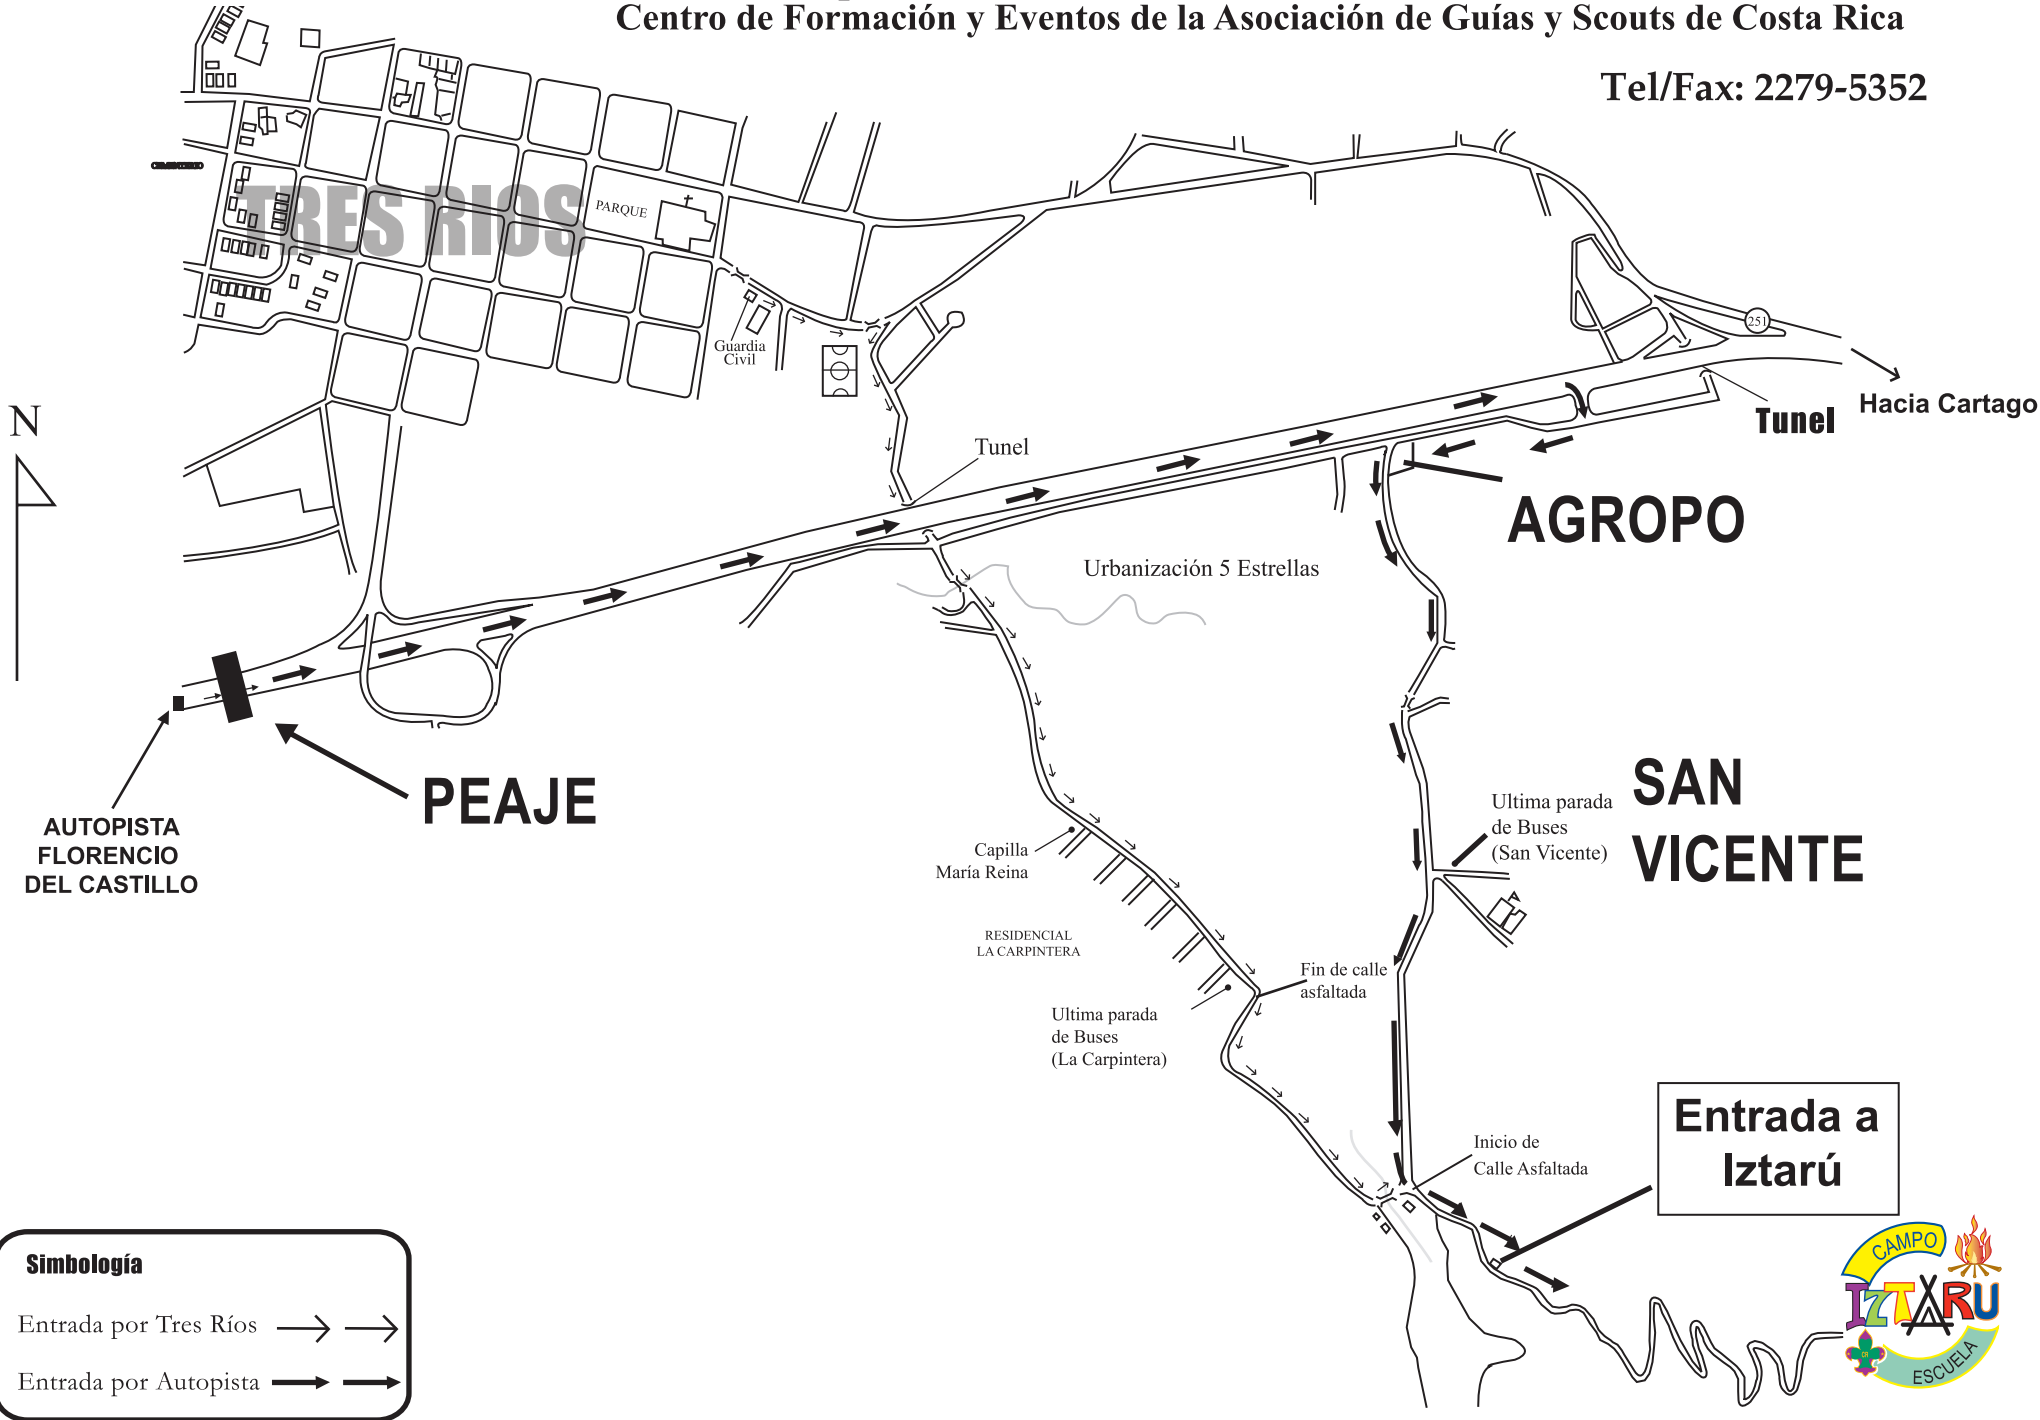

Campo Escuela Nacional Iztarú

Centro de Formación y Eventos de la Asociación de Guías y Scouts de Costa Rica

Tel/Fax: 2279-5352

Entrada a Iztarú